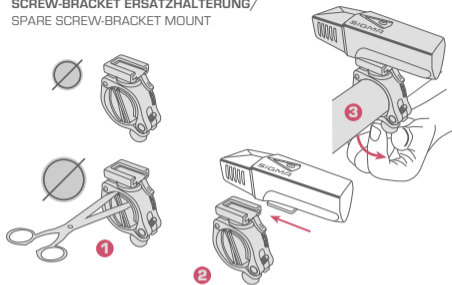

SCREW-BRACKET ERSATZHALTERUNG/
SPARE SCREW-BRACKET MOUNT

SILIKON-ERSATZHALTERUNG (OPTIONAL)/
SILICONE BRACKET (OPTIONAL)

2 x click = on / power

+ 1 x click = standard

+ 1 x click = eco

+ 1 x click = flashing

Micro
USB

Micro USB cable incl.

[charger
not incl.]

Achten Sie bitte darauf, dass die rotmarkierte Abdichtung stets korrekt verschlossen ist. / Please always keep the silicone plug closed after charging.