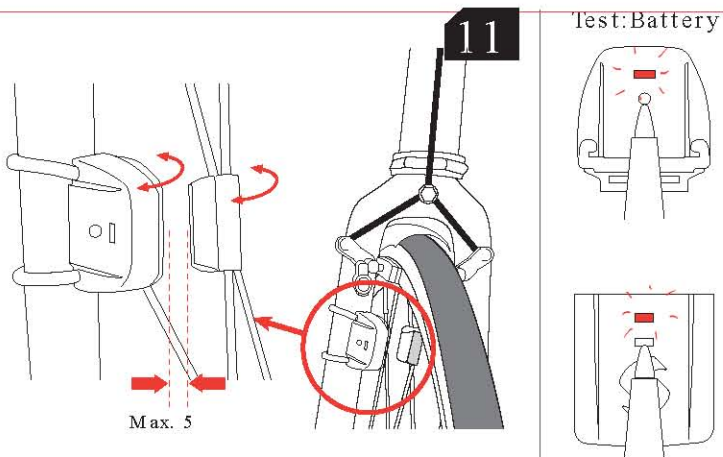

11

Test: Battery

Max. 5

12

12-13: Для проверки аккумулятора нажмите и отпустите синюю кнопку на передающем и принимающем устройствах. В течение следующих двух минут индикаторы должны мигать при каждом проходе магнита.