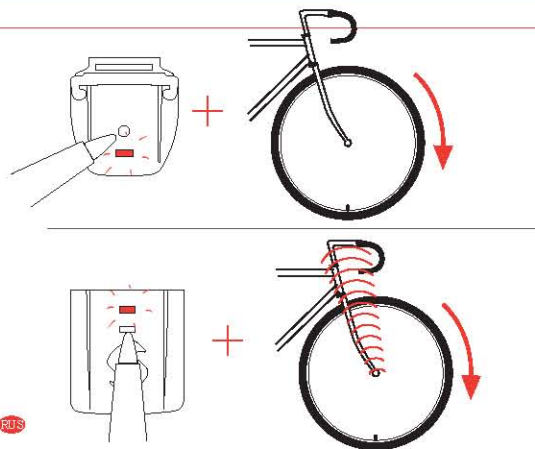

11

Test: Battery

Max. 5

12

12-13: Для проверки аккумулятора нажмите и отпустите синюю кнопку на передающем и принимающем устройствах. В течение следующих двух минут индикаторы должны мигать при каждом проходе магнита.