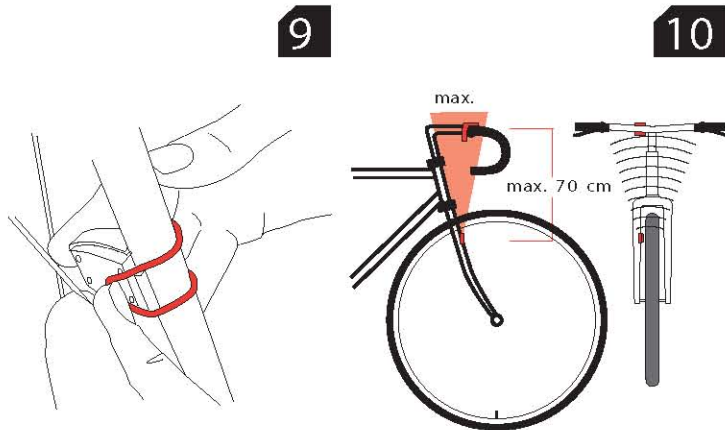

8

9

10

11

Test: Battery

Max. 5

12

12-13: Для проверки аккумулятора нажмите и отпустите синюю кнопку на передающем и принимающем устройствах. В течение следующих двух минут индикаторы должны мигать при каждом проходе магнита.

RUS

13

14

4 x

Тип элемента питания 2032

RUS Распространенные проблемы

- Установлена ли защитная скоба на магнит (см. стр. 6)?
- Правильно ли установлен компьютер?
- Активирован ли RSD нажатием на кнопку компьютера?
- Есть ли следы коррозии окисления на контактах?
- Правильно ли установлена дистанция между магнитом и датчиком (макс. 5мм)?
- Правильно ли установлен магнит?
- Исправен ли магнит?
- Проверьте элемент питания
- Правильно ли установлен элемент питания (+/-)?
- Проверьте контакты, подогните если это необходимо.

RUS Гарантия

Гарантия распространяется на дефекты в материалах и работе.

Printed in Germany: 03 / 2004

Darf in Ländern der EWG benutzt werden.
Can be used in EEC countries.
Peut être utilisé dans les pays de la CEE.
Mag gebruikt worden in alle landen van de EEB.

CE 0682

Conform R&TTE - Directive 99/5/EC
DoC: www.sigmasport.com

Batterien können nach Gebrauch zurückgegeben werden.

Batteries can be returned after use.

Le batterie possono essere restituite dopo l'uso.

Les piles peuvent être redonnées après usage.

Las pilas pueden ser devueltas después de su uso.

Batterijen na gebruik inleveren.

SIGMA SPORT EUROPE
Dr.-Julius-Leber-Str. 15
D-67433 Neustadt
Tel ++49 (0) 6321-9120-0
Fax ++49 (0) 6321-9120-34

SIGMA SPORT USA
1926 Miller Drive
Olney, IL 62450, USA
tel ++1-618-393-7407
tel 888-744-6277 free for US
fax ++1-618-393-6713

SIGMA SPORT ASIA
7F-1, No. 193, Ta-Tun 6th Street
Taichung City, Taiwan, ROC
tel ++886-4-2475 3577
fax ++886-4-2475 3563

www.sigmasport.com