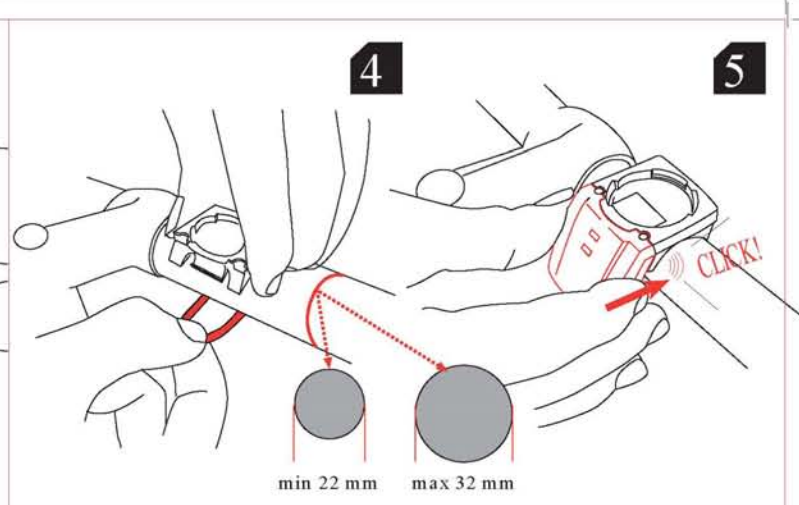

SIGMA SPORT Cycle Accessories

RDS

SIGMA SPORT RDS-System

Комплект поставки

Printed in Germany