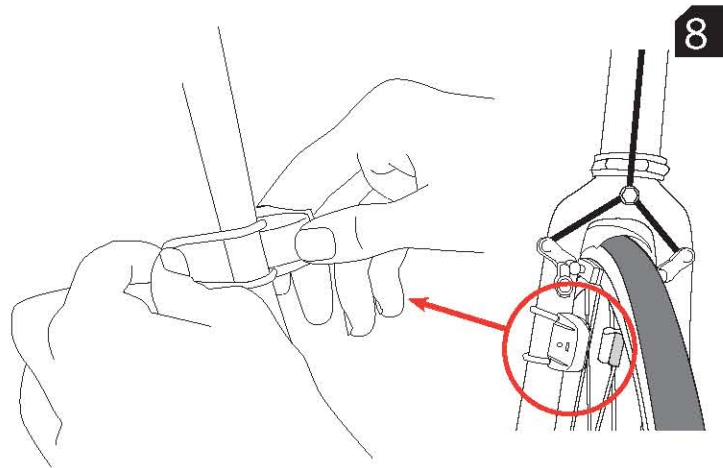

8

9

10

11

Test: Battery

Max. 5

12

12-13: Для проверки аккумулятора нажмите и отпустите синюю кнопку на передающем и принимающем устройствах. В течение следующих двух минут индикаторы должны мигать при каждом проходе магнита.

RUS

13

14

4 x

Тип элемента питания 2032

RUS Распространенные проблемы

- Установлена ли защитная скоба на магнит (см. стр. 6)?
- Правильно ли установлен компьютер?
- Активирован ли RSD нажатием на кнопку компьютера?
- Есть ли следы коррозии окисления на контактах?
- Правильно ли установлена дистанция между магнитом и датчиком (макс. 5мм)?
- Правильно ли установлен магнит?
- Исправен ли магнит?
- Проверьте элемент питания
- Правильно ли установлен элемент питания (+/-)?
- Проверьте контакты, подогните если это необходимо.

RUS Гарантия

Гарантия распространяется на дефекты в материалах и работе.

Printed in Germany: 03 / 2004

Darf in Ländern der EWG benutzt werden.
Can be used in EEC countries.
Peut être utilisé dans les pays de la CEE.
Mag gebruikt worden in alle landen van de EEB.

CE 0682

Conform R&TTE - Directive 99/5/EC
DoC: www.sigmasport.com

Batterien können nach Gebrauch zurückgegeben werden.

Batteries can be returned after use.

Le batterie possono essere restituite dopo l'uso.

Les piles peuvent être redonnées après usage.

Las pilas pueden ser devueltas después de su uso.

Batterijen na gebruik inleveren.

SIGMA SPORT EUROPE
Dr.-Julius-Leber-Str. 15
D-67433 Neustadt
Tel ++49 (0) 6321-9120-0
Fax ++49 (0) 6321-9120-34

SIGMA SPORT USA
1926 Miller Drive
Olney, IL 62450, USA
tel ++1-618-393-7407
tel 888-744-6277 free for US
fax ++1-618-393-6713

SIGMA SPORT ASIA
7F-1, No. 193, Ta-Tun 6th Street
Taichung City, Taiwan, ROC
tel ++886-4-2475 3577
fax ++886-4-2475 3563

www.sigmasport.com