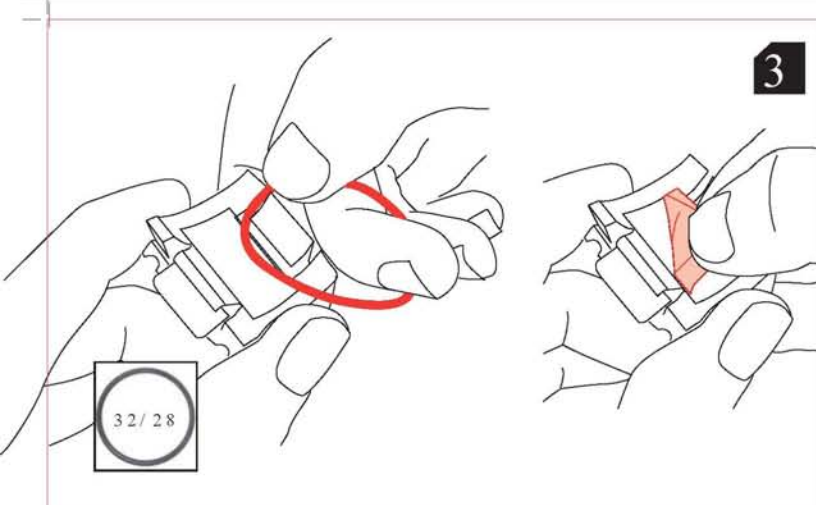

SIGMA SPORT Cycle Accessories

RDS

SIGMA SPORT RDS-System

Комплект поставки

Printed in Germany