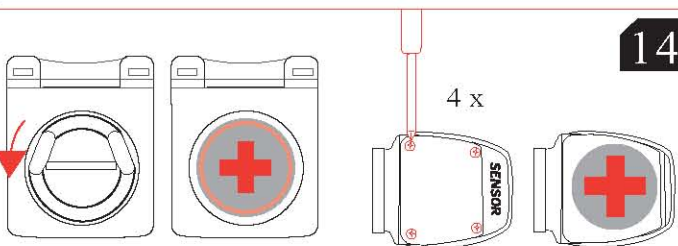

14

4 x

Тип элемента питания 2032

RUS Распространенные проблемы

- Установлена ли защитная скоба на магнит (см. стр. 6)?
- Правильно ли установлен компьютер?
- Активирован ли RSD нажатием на кнопку компьютера?
- Есть ли следы коррозии окисления на контактах?
- Правильно ли установлена дистанция между магнитом и датчиком (макс. 5мм)?
- Правильно ли установлен магнит?
- Исправен ли магнит?
- Проверьте элемент питания
- Правильно ли установлен элемент питания (+/-)?
- Проверьте контакты, подогните если это необходимо.

RUS Гарантия

Гарантия распространяется на дефекты в материалах и работе.

Printed in Germany: 03 / 2004

Darf in Ländern der EWG benutzt werden.
Can be used in EEC countries.
Peut être utilisé dans les pays de la CEE.
Mag gebruikt worden in alle landen van de EEB.

CE 0682

Conform R&TTE - Directive 99/5/EC
DoC: www.sigmasport.com

Batterien können nach Gebrauch zurückgegeben werden.

Batteries can be returned after use.

Le batterie possono essere restituite dopo l'uso.

Les piles peuvent être redonnées après usage.

Las pilas pueden ser devueltas después de su uso.

Batterijen na gebruik inleveren.

SIGMA SPORT EUROPE
Dr.-Julius-Leber-Str. 15
D-67433 Neustadt
Tel ++49 (0) 6321-9120-0
Fax ++49 (0) 6321-9120-34

SIGMA SPORT USA
1926 Miller Drive
Olney, IL 62450, USA
tel ++1-618-393-7407
tel 888-744-6277 free for US
fax ++1-618-393-6713

SIGMA SPORT ASIA
7F-1, No. 193, Ta-Tun 6th Street
Taichung City, Taiwan, ROC
tel ++886-4-2475 3577
fax ++886-4-2475 3563

www.sigmasport.com