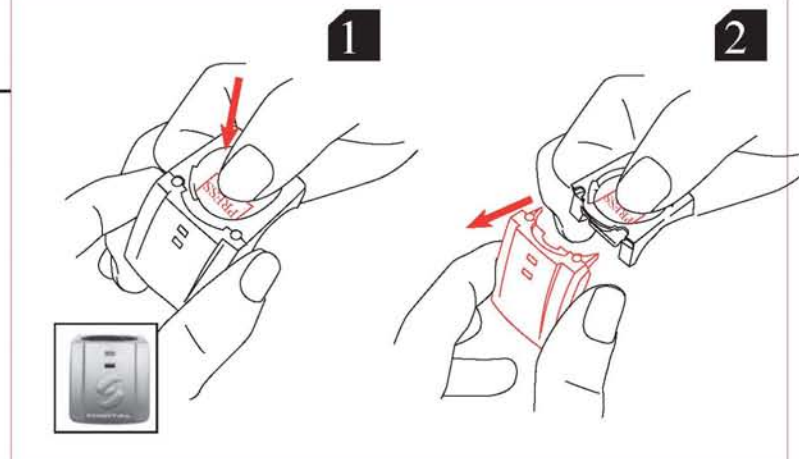

SIGMA SPORT Cycle Accessories

RDS

SIGMA SPORT RDS-System

Комплект поставки

Printed in Germany