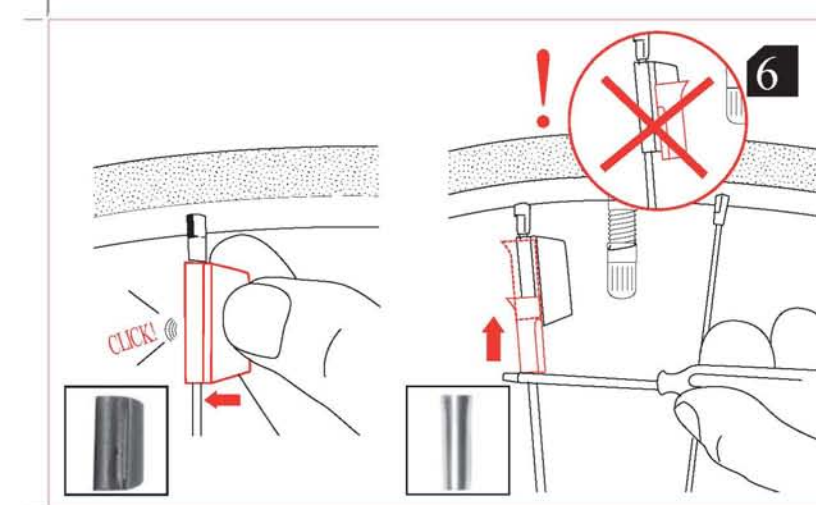

SIGMA SPORT Cycle Accessories

RDS

SIGMA SPORT RDS-System

Комплект поставки

Printed in Germany