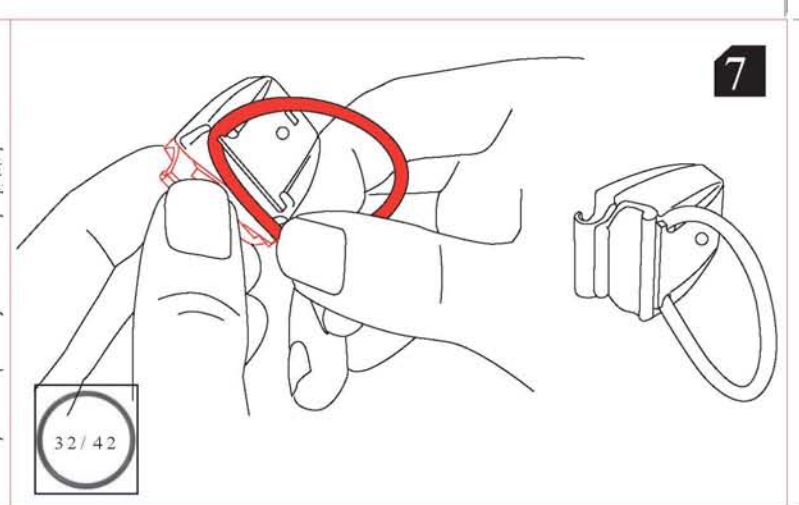

SIGMA SPORT Cycle Accessories

RDS

SIGMA SPORT RDS-System

Комплект поставки

Printed in Germany